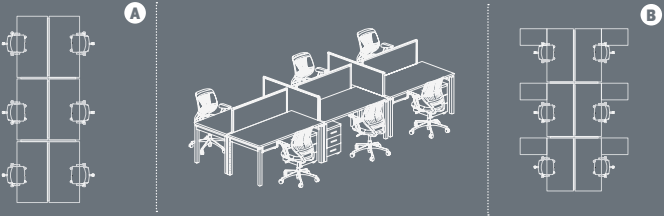

Fileto'6X® | **A** - 488x164 **B** - 488x324