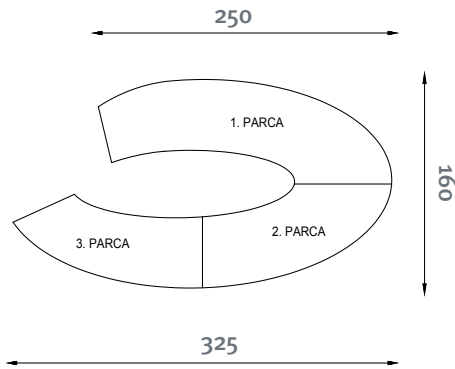

Konsept / Concept

En önemli kararlar en önemli toplantılarda alınır. Konsept ile ihtiyacınız olan atmosfer hazır.

The biggest decisions are made during the most important meetings. By Concept the atmosphere that you need is ready.

Les plus grandes décisions sont prises durant les plus importantes réunions. Grâce à Concept l'atmosphère dont vous avez besoin est prêt.