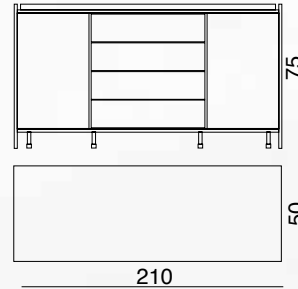

Barbosa®

YENİLİKÇİ YAKLAŞIM
INNOVATIVE APPROACH
APPROCHE INNOVATRICE

Geleneksel yapıyı temel alarak, yenilikçi bir yaklaşım ile tasarlandı. Barbosa'nın ince tablası, özel üretim masa ayakları, yöneticilerin ihtiyaçlarına cevap vermek için hazırlandı. Tasarımındaki sadelik, arzuya göre konumlanan ön panel, metal ve ahşabın mükemmel uyumu Barbosa'nın öne çıkan özellikleri. 240 cm'lik masasının yanı sıra kişiselleştirilen dolabı, sehpa ve etajeri ile eşsiz bir ürün.

It was designed with an innovative approach on the basis of a traditional structure. The thin tray and specially manufactured legs of Barbosa were designed to meet the requirements of managers. Barbosa's leading features are plainness in design, front panel located as desired and the perfect harmony of metal & timber. In addition to its 240 cm table, it is a unique product with its personalized cupboard, trestle and étagère.

La structure traditionnelle fut d'une manière générale conçue avec une approche innovatrice. Le plateau fin de Barbosa, les pieds de table provenant d'une production spéciale furent spécialement préparés afin de répondre aux besoins des dirigeants. La simplicité de conception, les panneaux frontaux placés selon la demande, la cohérence parfaite du métal et du bois sont les caractéristiques les plus frappantes de Barbosa. En plus de la table de 240 cm de dimension, l'armoire, la table basse et l'étagère personnalisée sont des produits uniques.