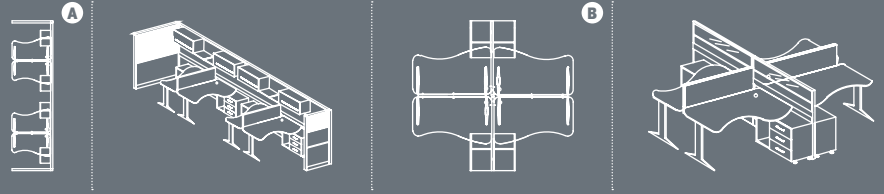

Bade'4X® | **A** - 585x150 **B** - 304x284