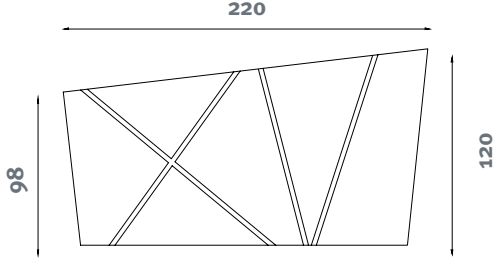

Quality and esthetics enliven with Işıl.

La qualité et l'esthétique anime avec Işıl.

LINE

Önden görünüm
Front seen
La vue de devant

Üstten görünüm
Top seen
La vue du haut

21. yüzyıl çalışma hayatına yakışır elit ve sade tasarımıyla ve sağlamlığıyla Line, sizin için doğru bir tercih.