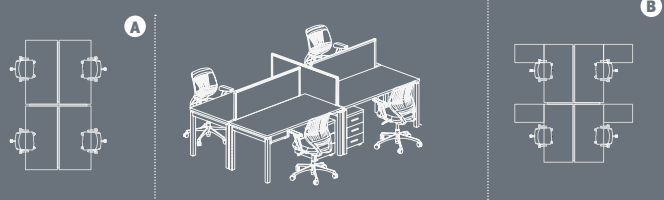

Fileto'4X® | **A** - 324x164 **B** - 324x324