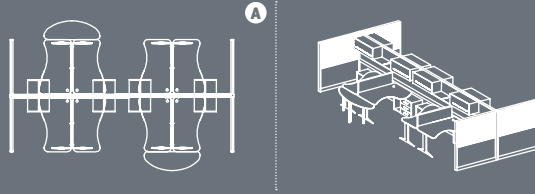

Kaplamalar Veneers Les Plaqueurs

Teknik Detaylar Technical Details Les Détails Techniques

Bade'8X® | **A** - 616x308