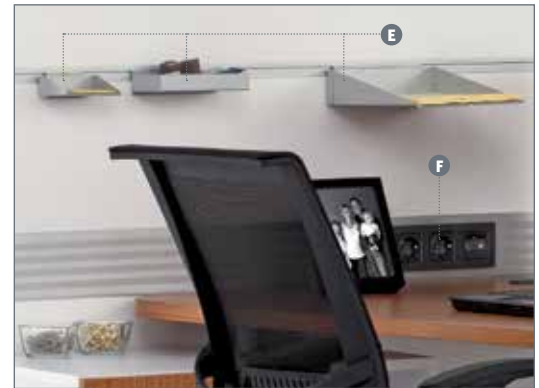

A Seviye ayarlı, düşer kapak.
Adjustable leveling, declining lid.
Niveau ajustable, couvercle déclinant.

B Tekli toplantı modülü.
Single meeting module.
Module de réunion unique.

C Merkezi kilitli, çekmece ünitesi.
Central locked system drawer mechanism.
Unité de tiroirs avec fermeture à clef centrale.