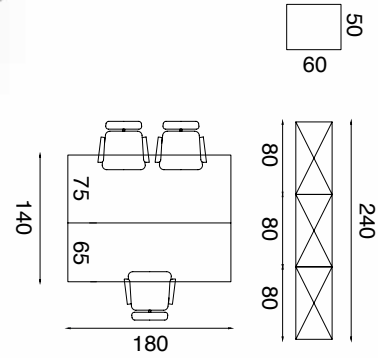

- **A397** | Atlantis
- **A353** | Teak
  Teck
- **A319** | Akağaç
  Maple
  Bouleau
- **A362** | Afrika Cevizi
  African Walnut
  Noyer Africain
- **D129** | Lake Beyaz
  Lacquer White
  Blanc Laqué
- **A371** | Amerikan Meşe
  American Oak
  Chêne américaine