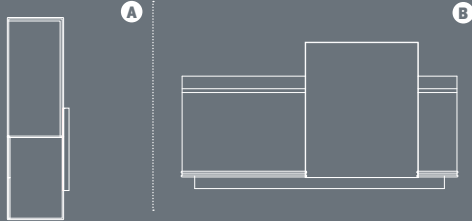

Banko'Işıl® | **A** - 200x70 **B** - 200x110