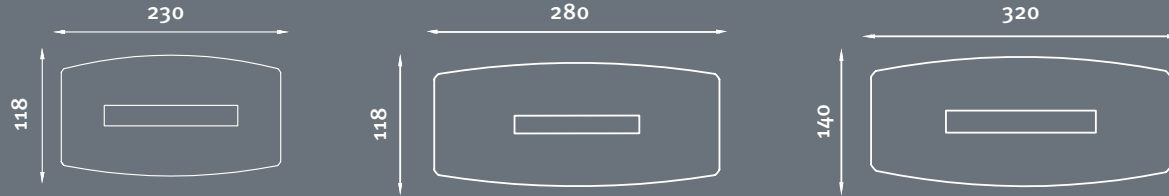

Karagöl

Her türlü toplantılarınız için en iyi şartları sağlayan Karagöl ile iş hayatında başarıya hazır olun.
Be prepared for success in your work life with Karagöl which provides the best conditions in all of your meeting.

Soyez prêts à la réussite dans votre vie professionnelle avec Karagöl qui permet les meilleures conditions pour toutes vos réunions.