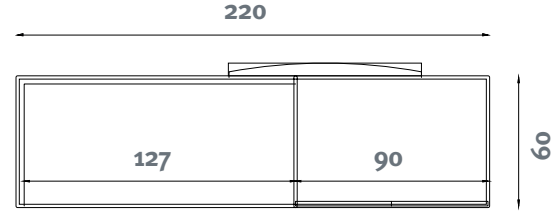

IŞIL

Kimliğinizi yansıtan tasarımlarla ofisinizi yaşam alanına dönüştürecek ve ona ruh katacaksınız...

You can transform your office into a living space and give it a soul by designs which reflects your identity...

Vous allez transformer votre bureau à votre espace vital et lui donner une vie à travers des designs reflétant votre identité...