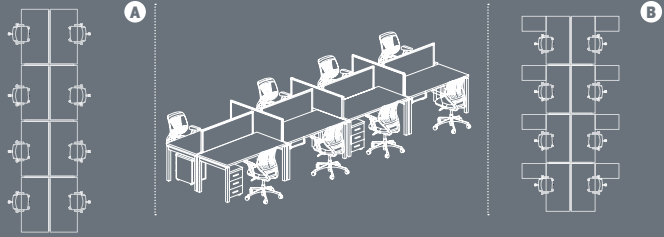

Kaplamalar Veneers Les Plaqueurs

Teknik Detaylar Technical Details Les Détails Techniques

Fileto'8X® | **A** - 652x164 **B** - 652x324