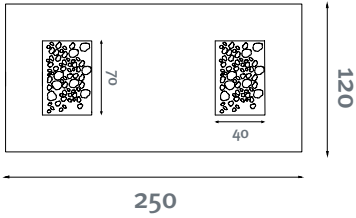

Black Pearl

Cam toplantı masası, farklı renkte ahşap seçenekleri ve niteliği artırılmış metal kullanımı ile Black Pearl benzersiz bir ayrıcalık sunarken yaşam alanlarına da değer katıyor.

Glass meeting table, wood selection with various colour choices and the usage of over-qualified metal, Black Pearl gives living spaces more value besides featuring a unique advantage.

Avec une table de réunion en verre, des options de bois dans des différentes couleurs et l'utilisation de métal ayant une qualité accrue, Black Pearl en fournissant un privilège unique enrichie l'espace vitale.