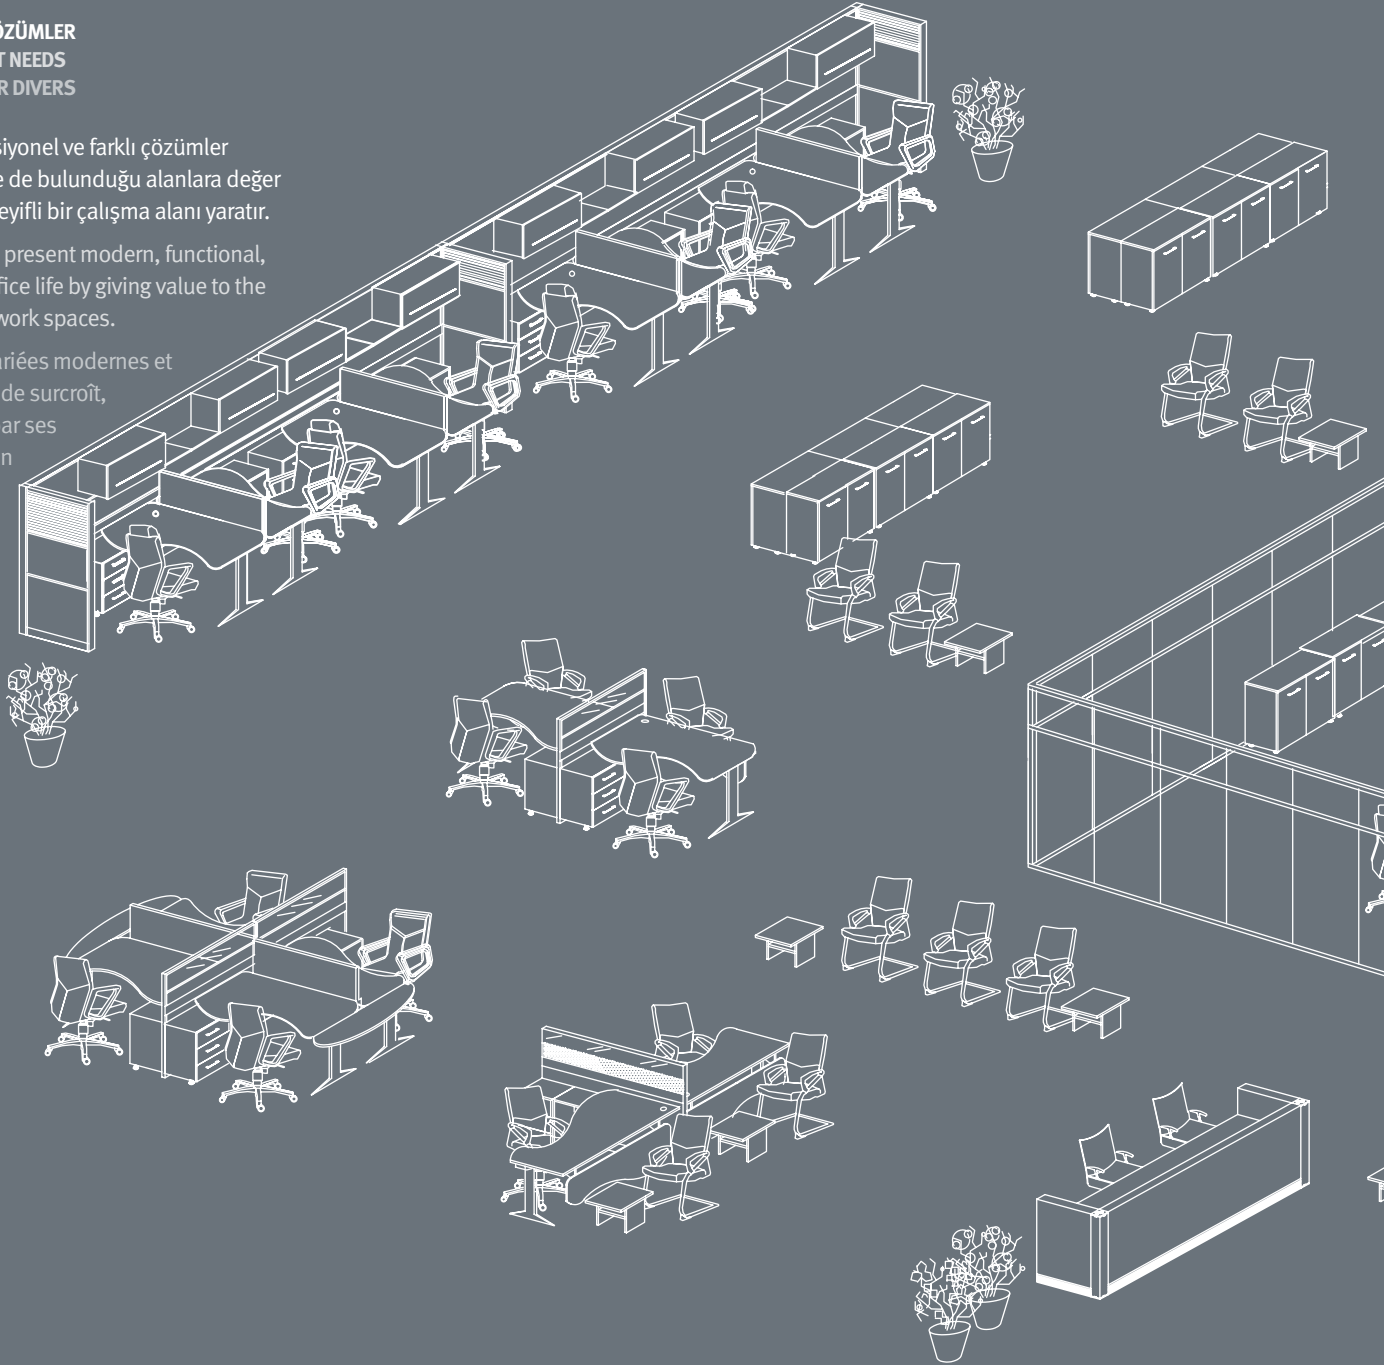

Bade®

FARKLI İHTİYAÇLARA PRATİK ÇÖZÜMLER
EASY SOLUTIONS TO DIFFERENT NEEDS
DES SOLUTIONS SIMPLES POUR DIVERS

Ofis hayatına modern, fonksiyonel ve farklı çözümler sunan Bade estetik formu ile de bulunduğu alanlara değer kazandırır. Kullanıcılar için keyifli bir çalışma alanı yaratır.

With Bade's aesthetic forms present modern, functional, and different solutions to office life by giving value to the space. It creates enjoyable work spaces.

Fournissant des solutions variées modernes et fonctionnelles, Bade donne de surcroît, de la valeur à votre bureau par ses formes esthétiques. Il crée un espace de travail agréable.