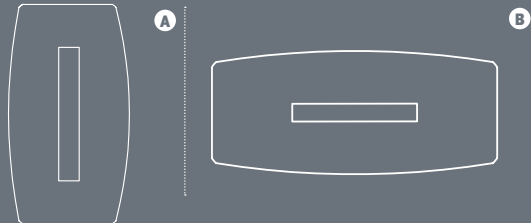

Elips | **A** - 440x198 **B** - 158x360

Konsept | **A** - 250x160x325

Kolega | **A** - 140x180 **B** - 100x180

Black Pearl | **A** - 120x250

UK | **A** - 80x200

Karagöl | **A** - 118x230 **B** - 118x280 **C** - 140x320