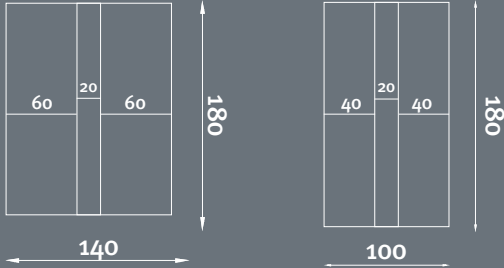

Kolega

Ofislerin genel yaşam alanında ve özel odalarda hayatınızı kolaylaştıracak, şık bir tasarım: Kolega...

Kolega: a chic design, which makes your life easier in your general office and in private rooms.

Kolega : un design chic, facilitant votre vie dans les bureaux en général et à l'intérieur des chambres privées.