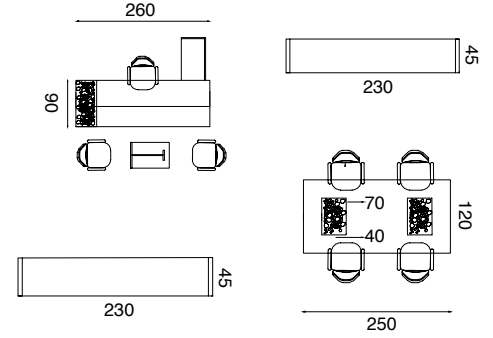

Black Pearl®

A+ HAYATLAR İÇİN A+ TASARIMLAR

A+ DESIGNS FOR A+ LIVES

POUR UNE VIE A+ DES DESIGNS A+

Cam toplantı masası, farklı renkte ahşap seçenekleri ve niteliği artırılmış metal kullanımı ile Black Pearl benzersiz bir ayrıcalık sunarken yaşam alanlarına da değer katıyor.

Glass meeting table, wood selection with various colour choices and the usage of over-qualified metal, Black Pearl gives living spaces more value besides featuring a unique advantage.

Avec une table de réunion en verre, des options de bois dans des différentes couleurs et l'utilisation de métal ayant une qualité accrue, Black Pearl en fournissant un privilège unique enrichie l'espace vitale.

- **A353** | Teak
  Teck
- **A371** | Amerikan Meşe
  American Oak
  Chêne américaine
- **A319** | Akağaç
  Maple
  Bouleau
- **A362** | Afrika Cevizi
  African Walnut
  Noyer Africain
- **D129** | Lake Beyaz
  Lacquer White
  Blanc
  Laqué

ofisci