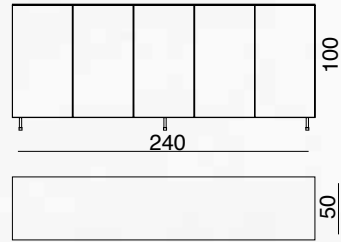

Barbosa®

YENİLİKÇİ YAKLAŞIM
INNOVATIVE APPROACH
APPROCHE INNOVATRICE

Geleneksel yapıyı temel alarak, yenilikçi bir yaklaşım ile tasarlandı. Barbosa'nın ince tablası, özel üretim masa ayakları, yöneticilerin ihtiyaçlarına cevap vermek için hazırlandı. Tasarımındaki sadelik, arzuya göre konumlanan ön panel, metal ve ahşabın mükemmel uyumu Barbosa'nın öne çıkan özellikleri. 240 cm'lik masasının yanı sıra kişiselleştirilen dolabı, sehpa ve etajeri ile eşsiz bir ürün.

It was designed with an innovative approach on the basis of a traditional structure. The thin tray and specially manufactured legs of Barbosa were designed to meet the requirements of managers. Barbosa's leading features are plainness in design, front panel located as desired and the perfect harmony of metal & timber. In addition to its 240 cm table, it is a unique product with its personalized cupboard, trestle and étagère.

La structure traditionnelle fut d'une manière générale conçue avec une approche innovatrice. Le plateau fin de Barbosa, les pieds de table provenant d'une production spéciale furent spécialement préparés afin de répondre aux besoins des dirigeants. La simplicité de conception, les panneaux frontaux placés selon la demande, la cohérence parfaite du métal et du bois sont les caractéristiques les plus frappantes de Barbosa. En plus de la table de 240 cm de dimension, l'armoire, la table basse et l'étagère personnalisée sont des produits uniques.