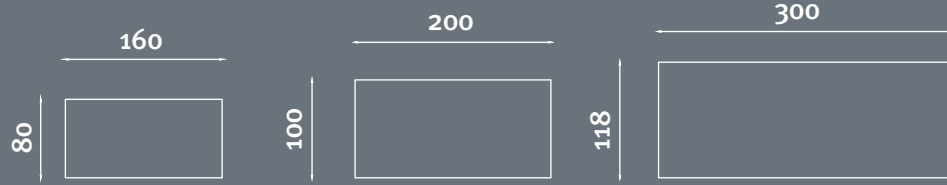

Fileto

Modern, zarif ve fonksiyonel yapısıyla Fileto ofis hayatınıza canlılık, toplantılarınıza dinamizm katacak.

Fileto will bring new life in your work life and will give dynamism in your meetings with its modern, elegant and functional structure.

Fileto va vivifier votre vie de travail et va donner du dynamisme à vos réunions avec sa structure modern, élégante et fonctionnelle.