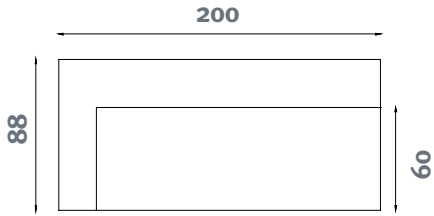

Önden görünüm
Front seen
La vue de devant

Üstten görünüm
Top seen
La vue du haut