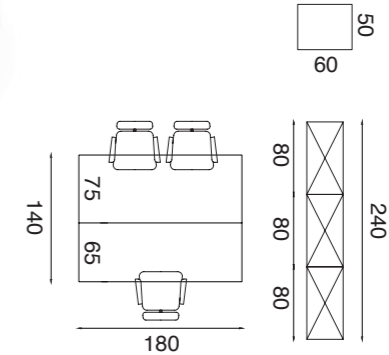

LE BUREAU MODERN EST EN MÊME TEMPS UNE SALLE DE RÉUNION !

À travers son design modern Kolega vous donne des solutions stylées pour votre environnement de travail. Les pieds de table en métal rend dynamique votre milieu de travail. Les chaises de devant vous permet de passer tout de suite à une disposition de réunion.